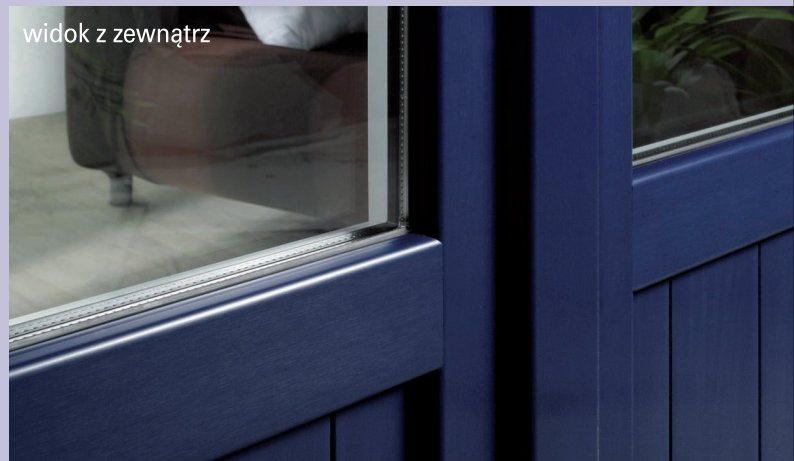

klasyczne
ekskluzywne
komfortowe
bezpieczne
stabilne

dobry
wybór

widok od wewnątrz

widok z zewnątrz

Wygląd

Na okna z systemu S 8000 IQ decydują się osoby przykładające dużą wagę do wypracowania indywidualnego stylu i starające się nadać swoim mieszkaniom oryginalny i niebanalny wygląd. Kształują w ten sposób własny charakter przestrzeni, wyrażając jednocześnie zamiłowanie do klasycznej estetyki i dobrej jakości. Okna z systemu S 8000 IQ cieszą oko klarownym, eleganckim prowadzeniem linii, miękkimi konturami i nieprzemijającą elegancją. Ascetyczny design dzięki wąskim powierzchniom licowym harmonijnie wpisuje się zarówno w nowoczesne jak i eklektyczne wnętrze.

więcej informacji na www.gealan.pl

Technika

Nowy sześciokomorowy system S 8000 IQ o głębokości 74 mm spełnia wszystkie wymagania wobec nowoczesnej techniki okiennej: ma dobre właściwości termoizolacyjne oraz skuteczny system ochrony przed hałasem i włamywaczami. Gwarantuje to bezproblemowe użytkowanie okien przez długi czas. Bardzo dobre właściwości termoizolacyjne pomagają nie tylko zmniejszyć koszty ogrzewania ale także w aktywny sposób przyczyniają się do redukcji emisji dwutlenku węgla. Aby zapobiec tworzeniu się grzyba pleśni, można dodatkowo zastosować opatentowany system wentylacji GECCO (GEALAN CLIMA CONTROL). Mała, inteligentna klapka zapewnia regulowaną wymianę powietrza zewnętrznego i wewnętrznego, poprawiając w ten sposób klimat pomieszczenia i komfort mieszkania.

ościeżnica 8001 / skrzydło 8095

- 1 znakomita izolacja cieplna za sprawą 6-komorowej budowy
- 2 bardzo dobra statyka dzięki dużym wzmocnieniom stalowym w ościeżnicy i skrzydle
- 3 bogata paleta kolorystyczna umożliwia najprzeróżniejsze warianty wykończenia
- 4 na zewnątrz: klasyczne kontury z zaokrąglonymi krawędziami